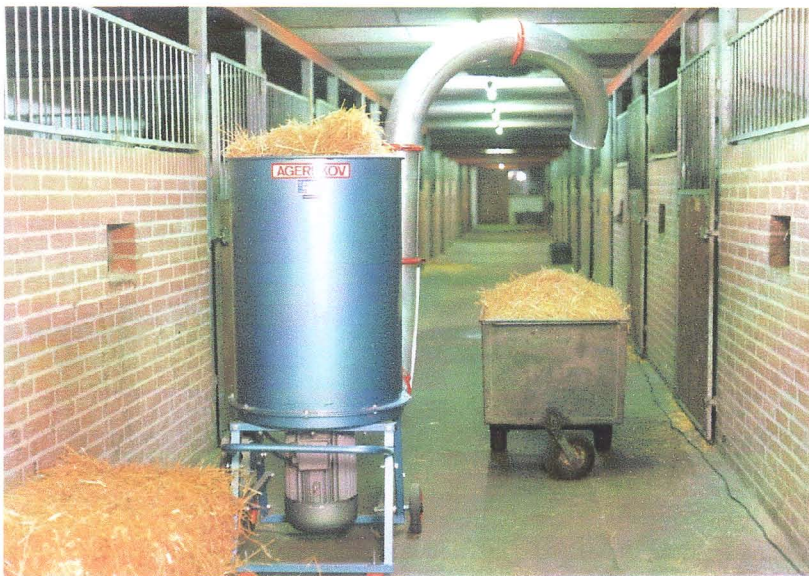

AGERSKOV STROHHÄCKSLER

AM 35 SV

Stationäre Maschine

**Antrieb:
7,5 oder 10 PS E-motor**

**Schräg nach oben stehenden
Ansaugtrichter**

Rohre und Bogen ø160mm

Abmessungen
in mm.
Änderungen
vorbehalten.

AM 35 SU