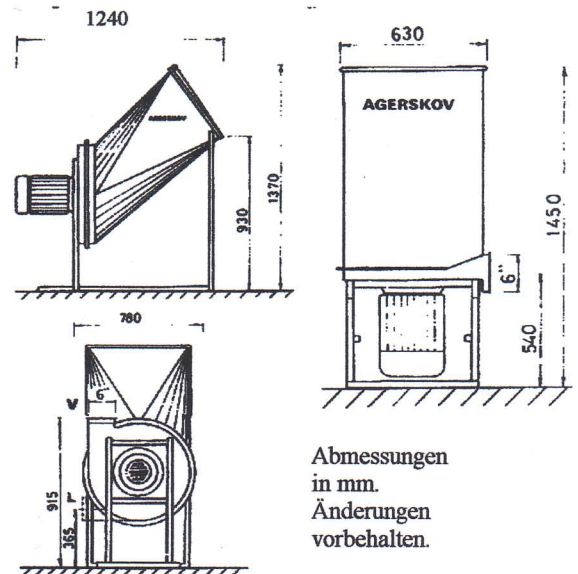

AGERSKOV STROHHÄCKSLER

AM 35 SV

Stationäre Maschine

**Antrieb:
7,5 oder 10 PS E-motor**

**Schräg nach oben stehenden
Ansaugtrichter**

Rohre und Bogen ø160mm

Abmessungen
in mm.
Änderungen
vorbehalten.

AM 35 SU