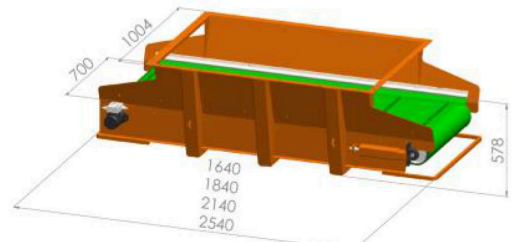

FLINGK TYP SVV

SVV 1000

SVV 1250 (HD) SVV 2500 (HD)

Optionen

Förderband

- 1600x700 mm (205 kg)
- 1800x700 mm (215 kg)
- 2100x700 mm (245 kg)
- 2500x700 mm (270 kg)

Streuteller [300 kg]

Breite abgabe

Schnellwechselsystem [66 kg]

Schnell löschen / austauschen von Förderband oder Streutellern

Wurfbeschleuniger [90 kg]

In Kombination mit Förderband
Links oder rechts einstreuen bis 6 Meter
Maschine (Förderband) wird 400 mm breiter

Manueller Schnuraufroller [18 kg]

Nur SVV 2500 (HD)