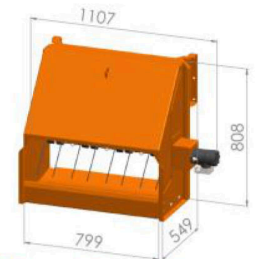

FLINGK TYP SVV

SVV 1000

SVV 1250 (HD) SVV 2500 (HD)

Optionen

Förderband

- 1600x700 mm (205 kg)
- 1800x700 mm (215 kg)
- 2100x700 mm (245 kg)
- 2500x700 mm (270 kg)

Streuteller [300 kg]

Breite abgabe

Schnellwechselsystem [66 kg]

Schnell löschen / austauschen von Förderband oder Streutellern

Wurfbeschleuniger [90 kg]

In Kombination mit Förderband
Links oder rechts einstreuen bis 6 Meter
Maschine (Förderband) wird 400 mm breiter

Manueller Schnuraufroller [18 kg]

Nur SVV 2500 (HD)