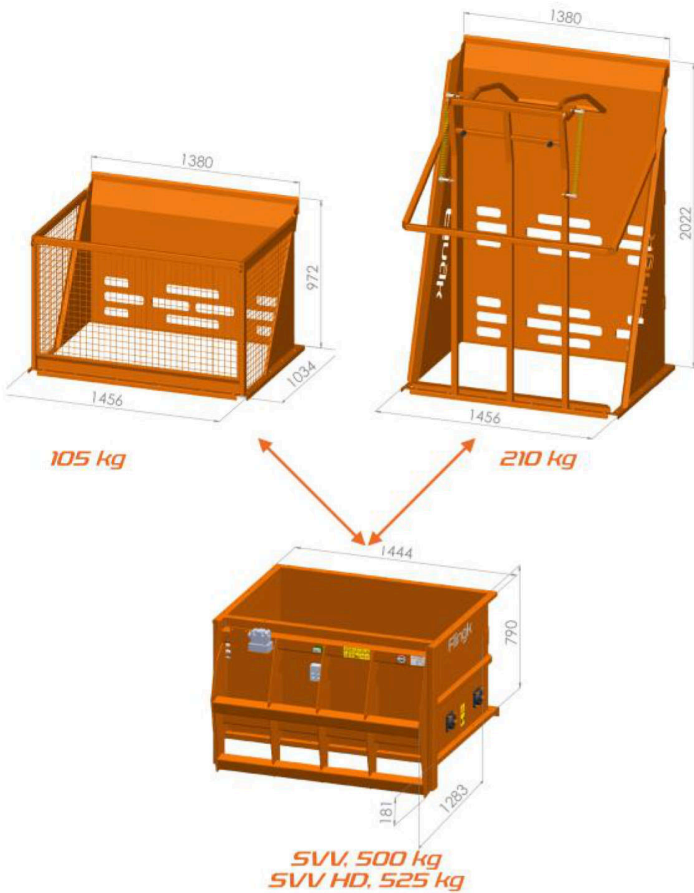

FLINGK TYP SVV

SVV 1000

SVV 1250 (HD) SVV 2500 (HD)

Optionen

Förderband

- 1600x700 mm (205 kg)
- 1800x700 mm (215 kg)
- 2100x700 mm (245 kg)
- 2500x700 mm (270 kg)

Streuteller [300 kg]

Breite abgabe

Schnellwechselsystem [66 kg]

Schnell löschen / austauschen von Förderband oder Streutellern

Wurfbeschleuniger [90 kg]

In Kombination mit Förderband
Links oder rechts einstreuen bis 6 Meter
Maschine (Förderband) wird 400 mm breiter

Manueller Schnuraufroller [18 kg]

Nur SVV 2500 (HD)