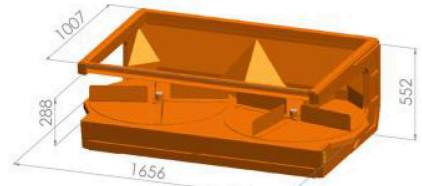

FLINGK TYP SVV

SVV 1000

SVV 1250 (HD) SVV 2500 (HD)

Optionen

Förderband

- 1600x700 mm (205 kg)
- 1800x700 mm (215 kg)
- 2100x700 mm (245 kg)
- 2500x700 mm (270 kg)

Streuteller [300 kg]

Breite abgabe

Schnellwechselsystem [66 kg]

Schnell löschen / austauschen von Förderband oder Streutellern

Wurfbeschleuniger [90 kg]

In Kombination mit Förderband
Links oder rechts einstreuen bis 6 Meter
Maschine (Förderband) wird 400 mm breiter