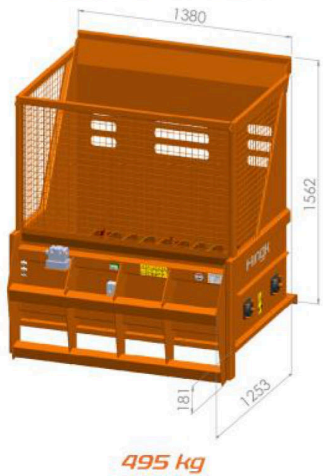

FLINGK TYP SVV

SVV 1000

SVV 1250 (HD) SVV 2500 (HD)

Optionen

Förderband

- 1600x700 mm (205 kg)
- 1800x700 mm (215 kg)
- 2100x700 mm (245 kg)
- 2500x700 mm (270 kg)

Streuteller [300 kg]

Breite abgabe

Schnellwechselsystem [66 kg]

Schnell löschen / austauschen von Förderband oder Streutellern

Wurfbeschleuniger [90 kg]

In Kombination mit Förderband
Links oder rechts einstreuen bis 6 Meter
Maschine (Förderband) wird 400 mm breiter

Manueller Schnuraufroller [18 kg]

Nur SVV 2500 (HD)